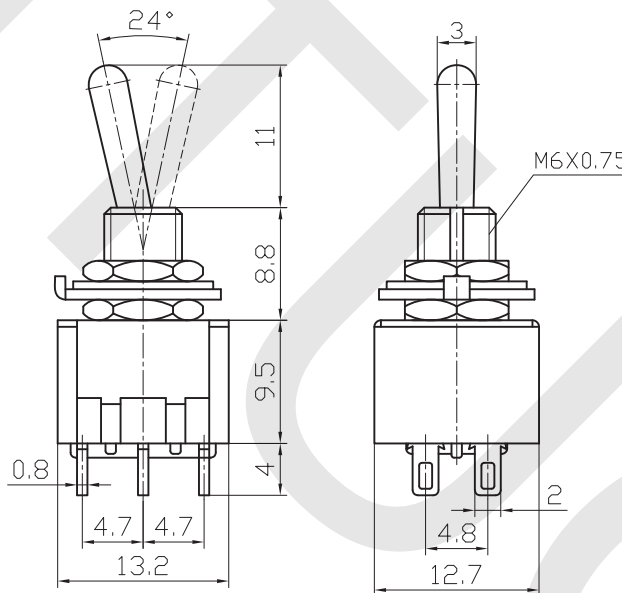

小型钮子开关

Miniature Toggle Switch

型号(TYPE): MTS-202

技术特性 (Specification)

- 规格 (Rating): 6A 125V AC; 3A 250V AC
- 接触电阻 (Contact R): 20mΩ max
- 绝缘电阻 (Insulation R): 500V DC 1000MΩ min
- 耐电压 (Dielectric Strength): 1 Minute 1500V AC
- 操作温度 (Operating Temperature): -25°C ~ +85°C
- 电气寿命 (Electrical Life): 10,000 Cycles

外型图 (Outline Drawing)

安装尺寸 (Mounting)

电路图 (Circuitry)

制图:

审核:

批准:

日期:

日期: