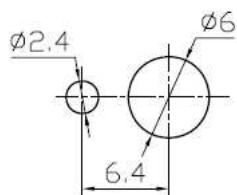

小型钮子开关

Miniature Toggle Switch

型号(TYPE): MTS-2033

技术特性 (Specification)

1. 规格 (Rating): 6A 125V AC; 3A 250V AC
2. 接触电阻 (Contact R): 20mΩ max
3. 绝缘电阻 (Insulation R): 500V DC 1000MΩ min
4. 耐电压 (Dielectric Strength): 1 Minute 1500V AC
5. 操作温度 (Operating Temperature): -25°C ~ +85°C
6. 电气寿命 (Electrical Life): 10,000 Cycles

外型图 (Outline Drawing)

安装尺寸 (Mounting)

电路图 (Circuitry)