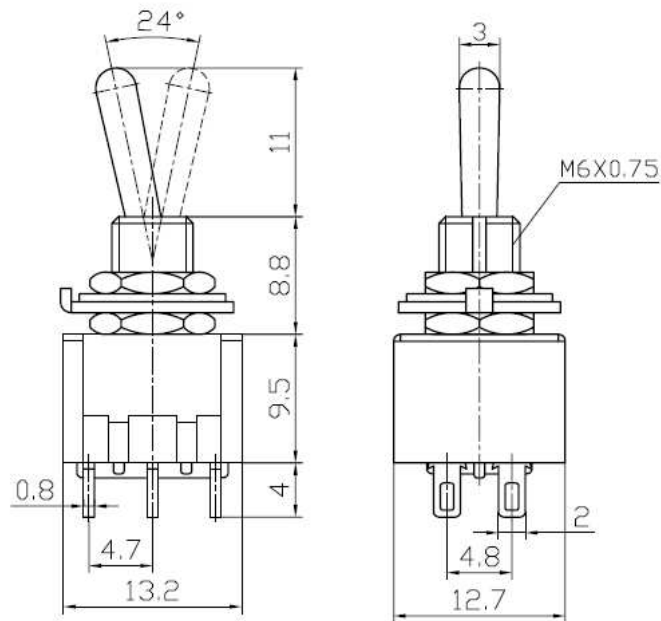

小型钮子开关

Miniature Toggle Switch

型号(TYPE): MTS-2033

技术特性 (Specification)

1. 规格 (Rating): 6A 125V AC; 3A 250V AC
2. 接触电阻 (Contact R): 20mΩ max
3. 绝缘电阻 (Insulation R): 500V DC 1000MΩ min
4. 耐电压 (Dielectric Strength): 1 Minute 1500V AC
5. 操作温度 (Operating Temperature): -25°C ~ +85°C
6. 电气寿命 (Electrical Life): 10,000 Cycles

外型图 (Outline Drawing)

安装尺寸 (Mounting)

电路图 (Circuitry)