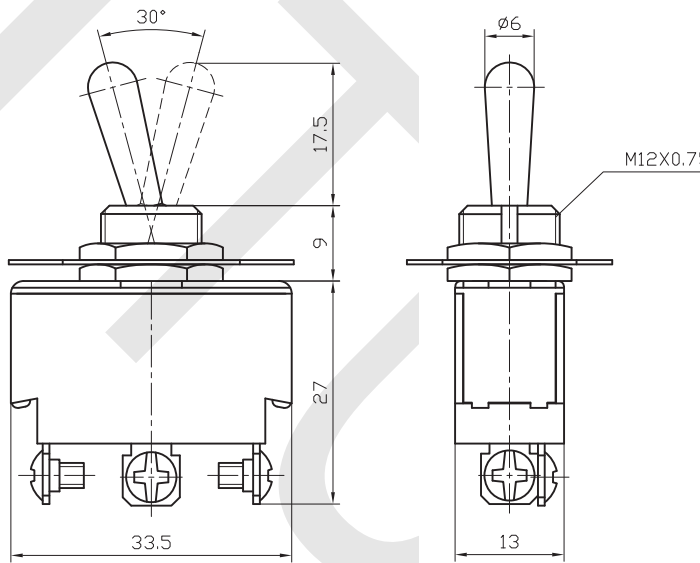

# 中型钮子开关

## Medium Toggle Switch

型号(TYPE):KN3(B)-102A

### 安装尺寸 (Mounting)