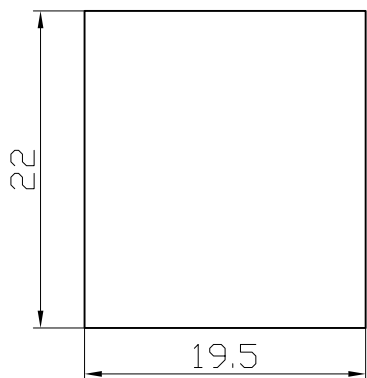

安装尺寸 (Mounting)

电路图 (Circuitry)

制图:

审核:

批准:

日期:

日期:

日期: