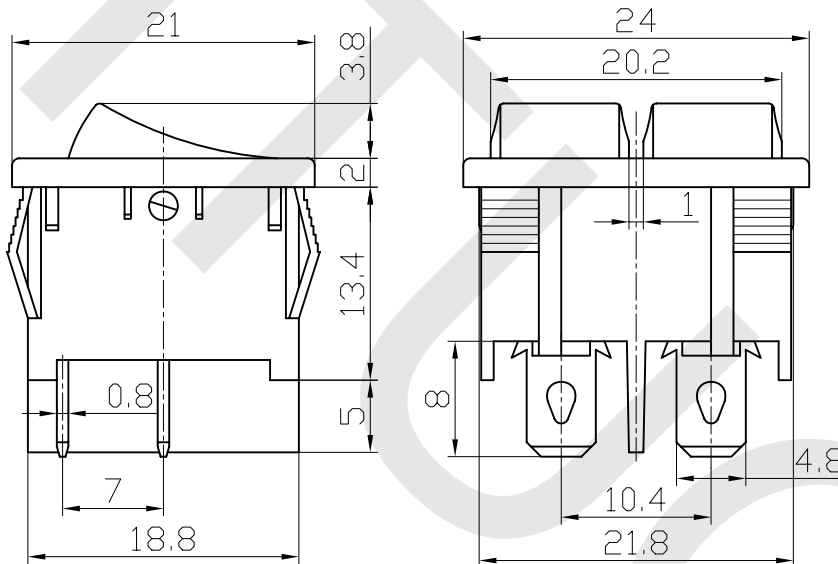

小型波动开关

Miniature Rocker Switch

型号(Type): MRS-6-2101

技术特性 (Specification)

- 规格 (Rating): 6A 125VAC; 3A 250VAC
- 接触电阻 (Contact R): $35\text{m}\Omega$ max
- 绝缘电阻 (Insulation R): 500V DC $100\text{M}\Omega$ min
- 耐电压 (Dielectric Strength): 1 Minute 1500V AC
- 操作温度 (Operating Temperature): $-25^{\circ}\text{C} \sim +85^{\circ}\text{C}$
- 电气寿命 (Electrical Life): 10,000 Cycles

外型图 (Outline Drawing)

安装尺寸 (Mounting)

电路图 (Circuitry)

制图:

审核:

批准:

日期:

日期: