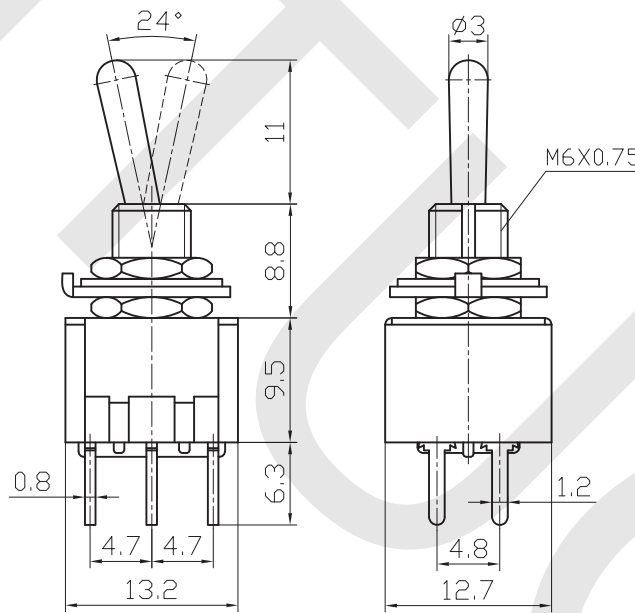

小型钮子开关

Miniature Toggle Switch

型号(TYPE): MTS-202-A2

技术特性 (Specification)

- 规格 (Rating): 6A 125V AC; 3A 250V AC
- 接触电阻 (Contact R): 20mΩ max
- 绝缘电阻 (Insulation R): 500V DC 1000MΩ min
- 耐电压 (Dielectric Strength): 1 Minute 1500V AC
- 操作温度 (Operating Temperature): -25°C ~ +85°C
- 电气寿命 (Electrical Life): 10,000 Cycles

外型图 (Outline Drawing)

安装尺寸 (Mounting)

电路图 (Circuitry)

制图:

审核:

批准:

日期:

日期: